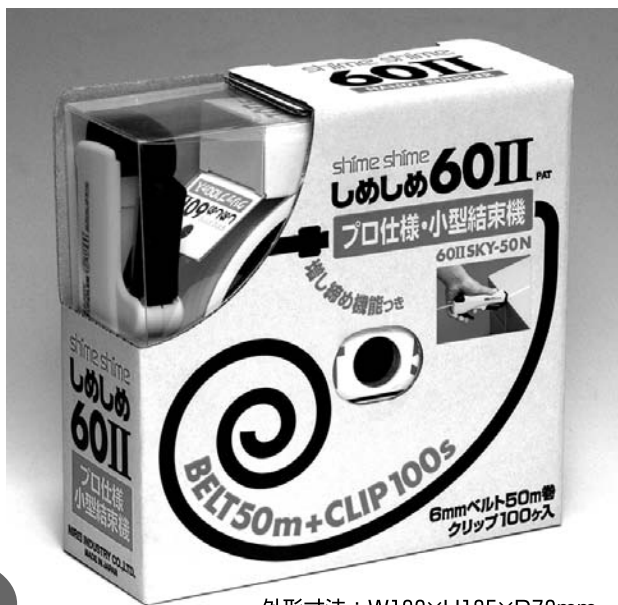

## 特長

- 6mmのベルト幅で、引張破断強度約50kg。※目安で保証値ではありません
- 50m長尺ベルトで、小さな物から太物まで結束。
- 片手で操作・引き締めができます。
- 捨てる部分が無くムダ(ゴミ)がありません。
- 詰合せキットなので、持ち運びに便利です。

■**使い方** ボディにクリップを装着し、ベルトをボディの後部からさし込みます。結束するものの下から上に巻きつけ、先端のベルト同士を重ね合わせるようにして、ヘッドにさし込み、増し締めレバーで引き締め、カットします。

■**材質**：クリップ/66ナイロン・ベルト/66ナイロン

外形寸法：W190×H185×D70mm  
重量：730g