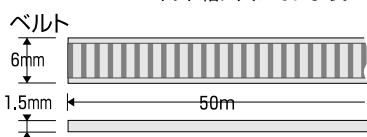

■**材質**：クリップ/66ナイロン・ベルト/66ナイロン

外形寸法：W190×H185×D70mm  
重量：730g