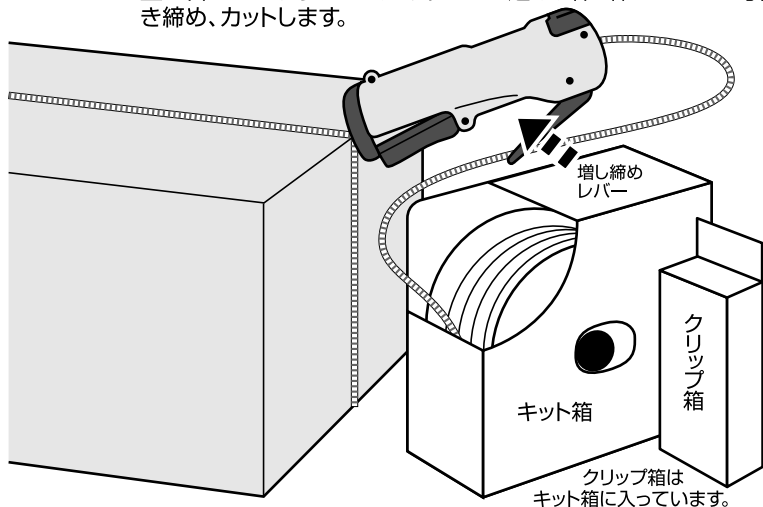

麻袋  
に

**強い・太い! まさにプロ仕様!!**  
キットだから、持ち運びにも便利です。

## 特長

- 6mmのベルト幅で、引張破断強度約50kg。※目安で保証値ではありません
- 50m長尺ベルトで、小さな物から太物まで結束。
- 片手で操作・引き締めができます。
- 捨てる部分が無くムダ(ゴミ)がありません。
- 詰合せキットなので、持ち運びに便利です。

■**使い方** ボディにクリップを装着し、ベルトをボディの後部からさし込みます。結束するものの下から上に巻きつけ、先端のベルト同士を重ね合わせるようにして、ヘッドにさし込み、増し締めレバーで引き締め、カットします。

■**材質**：クリップ/66ナイロン・ベルト/66ナイロン

外形寸法：W190×H185×D70mm  
重量：730g